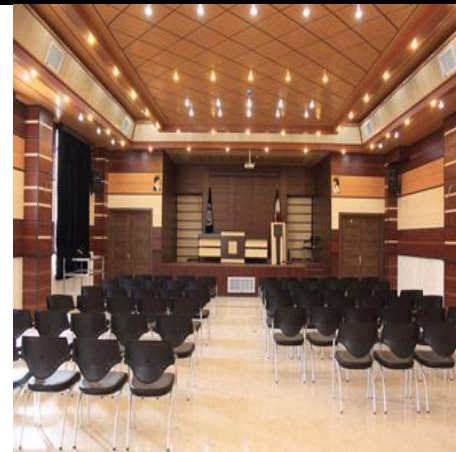

مجتمع آموزشی فرهنگی اردیبهشت

اصفهان، خیابان آتشگاه، بنای تاریخی
آتشگاه، بوستان مهر

تلفن رستوران: ۰۳۱-۳۷۶۶۰۸۸۶
تلفن تماس: ۰۳۱۳۷۶۶۰۸۸۸

این مجموعه در منطقه ای خوش آب و هوا و در
مجاورت کوه و بنای تاریخی آتشگاه شامل دو باب
تالار مراسم، ویژه خواهران و برادران، سالن همایش
و آمفی تئاتر، سالن اجلاس و سمینار، کارگاه
آموزشی، نمازخانه، رستوران روباز، رستوران
مسقف، محوطه ای زیبا و چشم نواز و پارکینگ و...
می باشد .

مجتمع فرهنگی آموزشی طاها

مشهد مقدس، خیابان فدائیان اسلام، کوچه
فدائیان اسلام دهم (نبش بیمارستان سوانح
امدادی شهید کامیاب) پلاک ۸
تلفن: ۰۵۱-۳۸۵۸۰۹۱۲ الی ۱۵
فاکس: ۰۵۱-۳۸۵۸۰۹۱۱۰۵